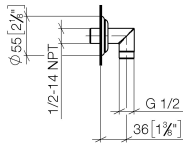

28 450 410

- Brauseabgang 1/2"
- Rosette Ø 55 mm
- Anschluss 1/2"

Eigensicher gegen Rückfließen.

	Chrom	28 450 410-00
	Platin gebürstet	28 450 410-06
	Platin	28 450 410-08
	Messing (23kt Gold)	28 450 410-09
	Messing gebürstet (23kt Gold)	28 450 410-28
	Dark Platinum gebürstet	28 450 410-99

**Empfohlenes Zubehör**

**UP-Wandwinkel -** 35 085 970 90

- Max. Einbautiefe 163 mm
- Min. Einbautiefe 90 mm

28 450 410

mm [inches]

### Durchflussdiagramm