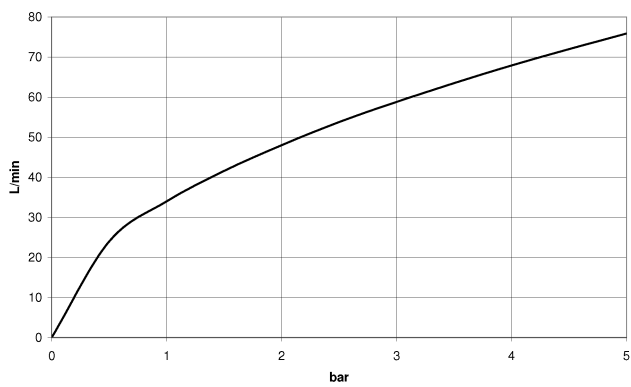

28 450 410

- Brauseabgang 1/2"
- Rosette Ø 55 mm
- Anschluss 1/2"

Eigensicher gegen Rückfließen.

	Chrom	28 450 410-00
	Platin gebürstet	28 450 410-06
	Platin	28 450 410-08
	Messing (23kt Gold)	28 450 410-09
	Messing gebürstet (23kt Gold)	28 450 410-28
	Dark Platinum gebürstet	28 450 410-99

**Empfohlenes Zubehör**

**UP-Wandwinkel -** 35 085 970 90

- Max. Einbautiefe 163 mm
- Min. Einbautiefe 90 mm

28 450 410

mm [inches]

### Durchflussdiagramm