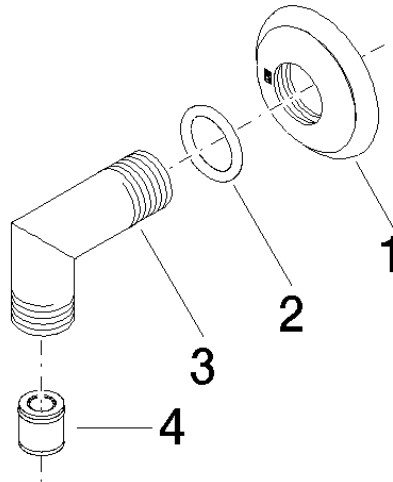

28 450 410

- Brauseabgang 1/2"
- Rosette Ø 55 mm
- Anschluss 1/2"

Eigensicher gegen Rückfließen.

	Chrom	28 450 410-00
	Platin gebürstet	28 450 410-06
	Platin	28 450 410-08
	Messing (23kt Gold)	28 450 410-09
	Messing gebürstet (23kt Gold)	28 450 410-28
	Dark Platinum gebürstet	28 450 410-99

**Empfohlenes Zubehör**

**UP-Wandwinkel -** 35 085 970 90

- Max. Einbautiefe 163 mm
- Min. Einbautiefe 90 mm

28 450 410

mm [inches]

### Durchflussdiagramm

### Ersatzteilstückliste

Nr.	Artikelnummer	Benennung	Verbaumenge	Lieferzeit
1	09 27 35 003-00	Rosette	1	10
2	90 14 10 026 00 90	Dichtung	1	2
3	09 11 03 121-00	Anschluss	1	10
4	90 23 01 141 00 90	Rueckflussverhinderer	1	2